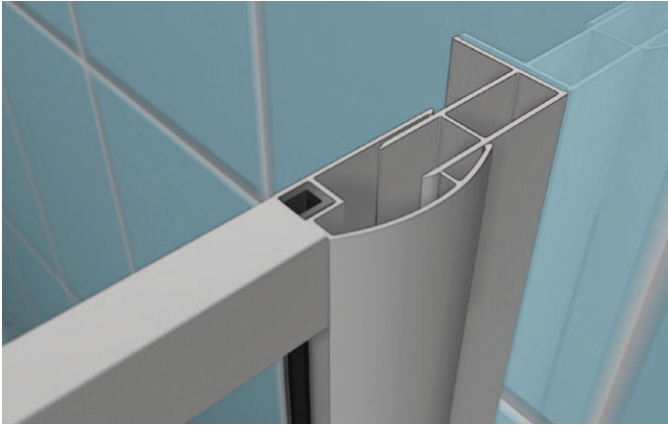

Sanka Karibia Suihkukulmat

Tekninen laatu ja toimivuus

Sokkelilliset suihkulat

Profiilit

Tuotteiden istuvuus ja toimivuus varmistetaan säätöprofiileilla, jotka mahdollistavat asennuksen haastavaankin suihkutilaan.

Sokkeli

Alapuolen tiivis sokkeli estää veden valumisen ympäristöön.

Sokkelittomat suihkulat

Sokkeliton kulkuaukko & tiivis suihku

Sokkelittomaan suihkulatmaan on esteetön pääsy. Oven alareunan tiivisteet huolehtivat, etteivät roiskeet tai valumavesi pääse suihkulatman ulkopuolelle. Tuote sopii hyvin muun muassa liikuntarajoitteisille sekä lapsiperheille.

Lukitusruuvi

Lukitusruuvilla säädetään ovien etureunojen pysyminen siististi kohdakkain tai hyödynnetään säätövaraa hankalissa asennuskohdissa.

Rajaton säätö

Rajaton säätö mahdollistaa asennusmittojen jouston +/- 35mm. Tästä ominaisuudesta on hyötyä, jos esimerkiksi oven karmi tai ikkuna on liian lähellä kiinnitysprofiilin asennuskohtaa.

Ovien liikkumisvara

Ovien 180 asteen liikkumisvara tuo kylpyhuoneeseen lisää käyttömukavuutta ja helpottaa kylpyhuoneen siivoamista.

Profiilit

Rajaton
säätö

Ovien
magneetti-
lukitus

Lukitus-
ruuvi

Alareunan
tiiviste tai
sokkeli