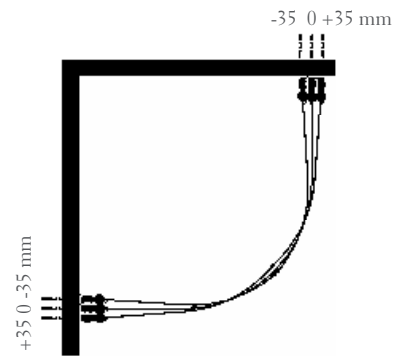

Sokkeli

Alapuolen tiivis sokkeli estää veden valumisen ympäristöön.

Sokkelittomat suihkulat

Sokkeliton kulkuaukko & tiivis suihku

Sokkelittomaan suihkulatmaan on esteetön pääsy. Oven alareunan tiivisteet huolehtivat, etteivät roiskeet tai valumavesi pääse suihkulatman ulkopuolelle. Tuote sopii hyvin muun muassa liikuntarajoitteisille sekä lapsiperheille.

Lukitusruuvi

Lukitusruuvilla säädetään ovien etureunojen pysyminen siististi kohdakkain tai hyödynnetään säätövaraa hankalissa asennuskohdissa.

Rajaton säätö

Rajaton säätö mahdollistaa asennusmittojen jouston +/- 35mm. Tästä ominaisuudesta on hyötyä, jos esimerkiksi oven karmi tai ikkuna on liian lähellä kiinnitysprofiilin asennuskohtaa.

Ovien liikkumisvara

Ovien 180 asteen liikkumisvara tuo kylpyhuoneeseen lisää käyttömukavuutta ja helpottaa kylpyhuoneen siivoamista.

Profiilit

Rajaton
säätö

Ovien
magneetti-
lukitus

Lukitus-
ruuvi

Alareunan
tiiviste tai
sokkeli