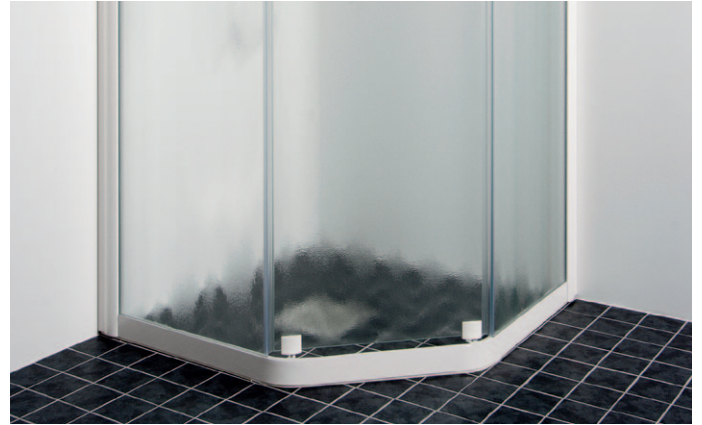

Sanka Karibia Suihkukulmat

Tekninen laatu ja toimivuus

Sokkelilliset suihkulat

Profiilit

Tuotteiden istuvuus ja toimivuus varmistetaan säätöprofiileilla, jotka mahdollistavat asennuksen haastavaankin suihkutilaan.

Sokkeli

Alapuolen tiivis sokkeli estää veden valumisen ympäristöön.

Sokkelittomat suihkulat

Sokkeliton kulkuaukko & tiivis suihku

Sokkelittomaan suihkulatmaan on esteetön pääsy. Oven alareunan tiivisteet huolehtivat, etteivät roiskeet tai valumavesi pääse suihkulatman ulkopuolelle. Tuote sopii hyvin muun muassa liikuntarajoitteisille sekä lapsiperheille.

Lukitusruuvi

Lukitusruuvilla säädetään ovien etureunojen pysyminen siististi kohdakkain tai hyödynnetään säätövaraa hankalissa asennuskohdissa.

Rajaton säätö

Rajaton säätö mahdollistaa asennusmittojen jouston +/- 35mm. Tästä ominaisuudesta on hyötyä, jos esimerkiksi oven karmi tai ikkuna on liian lähellä kiinnitysprofiilin asennuskohtaa.

Ovien liikkumisvara

Ovien 180 asteen liikkumisvara tuo kylpyhuoneeseen lisää käyttömukavuutta ja helpottaa kylpyhuoneen siivoamista.

Profiilit

Rajaton
säätö

Ovien
magneetti-
lukitus

Lukitus-
ruuvi

Alareunan
tiiviste tai
sokkeli