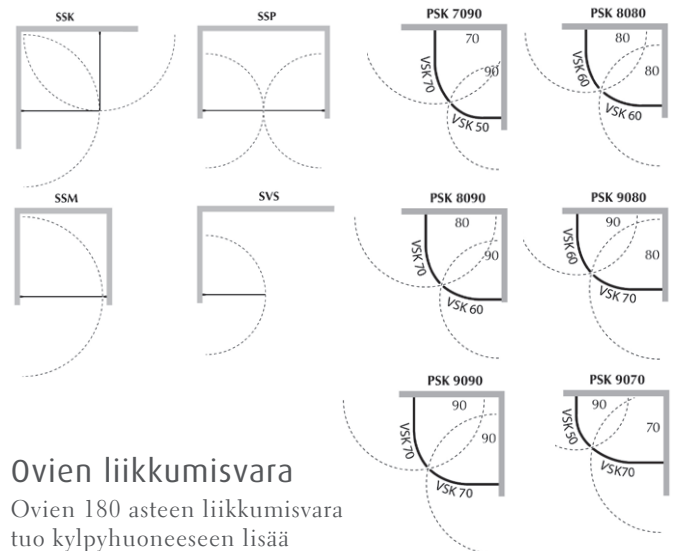

Sokkeli

Alapuolen tiivis sokkeli estää veden valumisen ympäristöön.

Sokkelittomat suihkulat

Sokkeliton kulkuaukko & tiivis suihku

Sokkelittomaan suihkulatmaan on esteetön pääsy. Oven alareunan tiivisteet huolehtivat, etteivät roiskeet tai valumavesi pääse suihkulatman ulkopuolelle. Tuote sopii hyvin muun muassa liikuntarajoitteisille sekä lapsiperheille.

Lukitusruuvi

Lukitusruuvilla säädetään ovien etureunojen pysyminen siististi kohdakkain tai hyödynnetään säätövaraa hankalissa asennuskohdissa.

Rajaton säätö

Rajaton säätö mahdollistaa asennusmittojen jouston +/- 35mm. Tästä ominaisuudesta on hyötyä, jos esimerkiksi oven karmi tai ikkuna on liian lähellä kiinnitysprofiilin asennuskohtaa.

Ovien liikkumisvara

Ovien 180 asteen liikkumisvara tuo kylpyhuoneeseen lisää käyttömukavuutta ja helpottaa kylpyhuoneen siivoamista.

Profiilit

Rajaton
säätö

Ovien
magneetti-
lukitus

Lukitus-
ruuvi

Alareunan
tiiviste tai
sokkeli